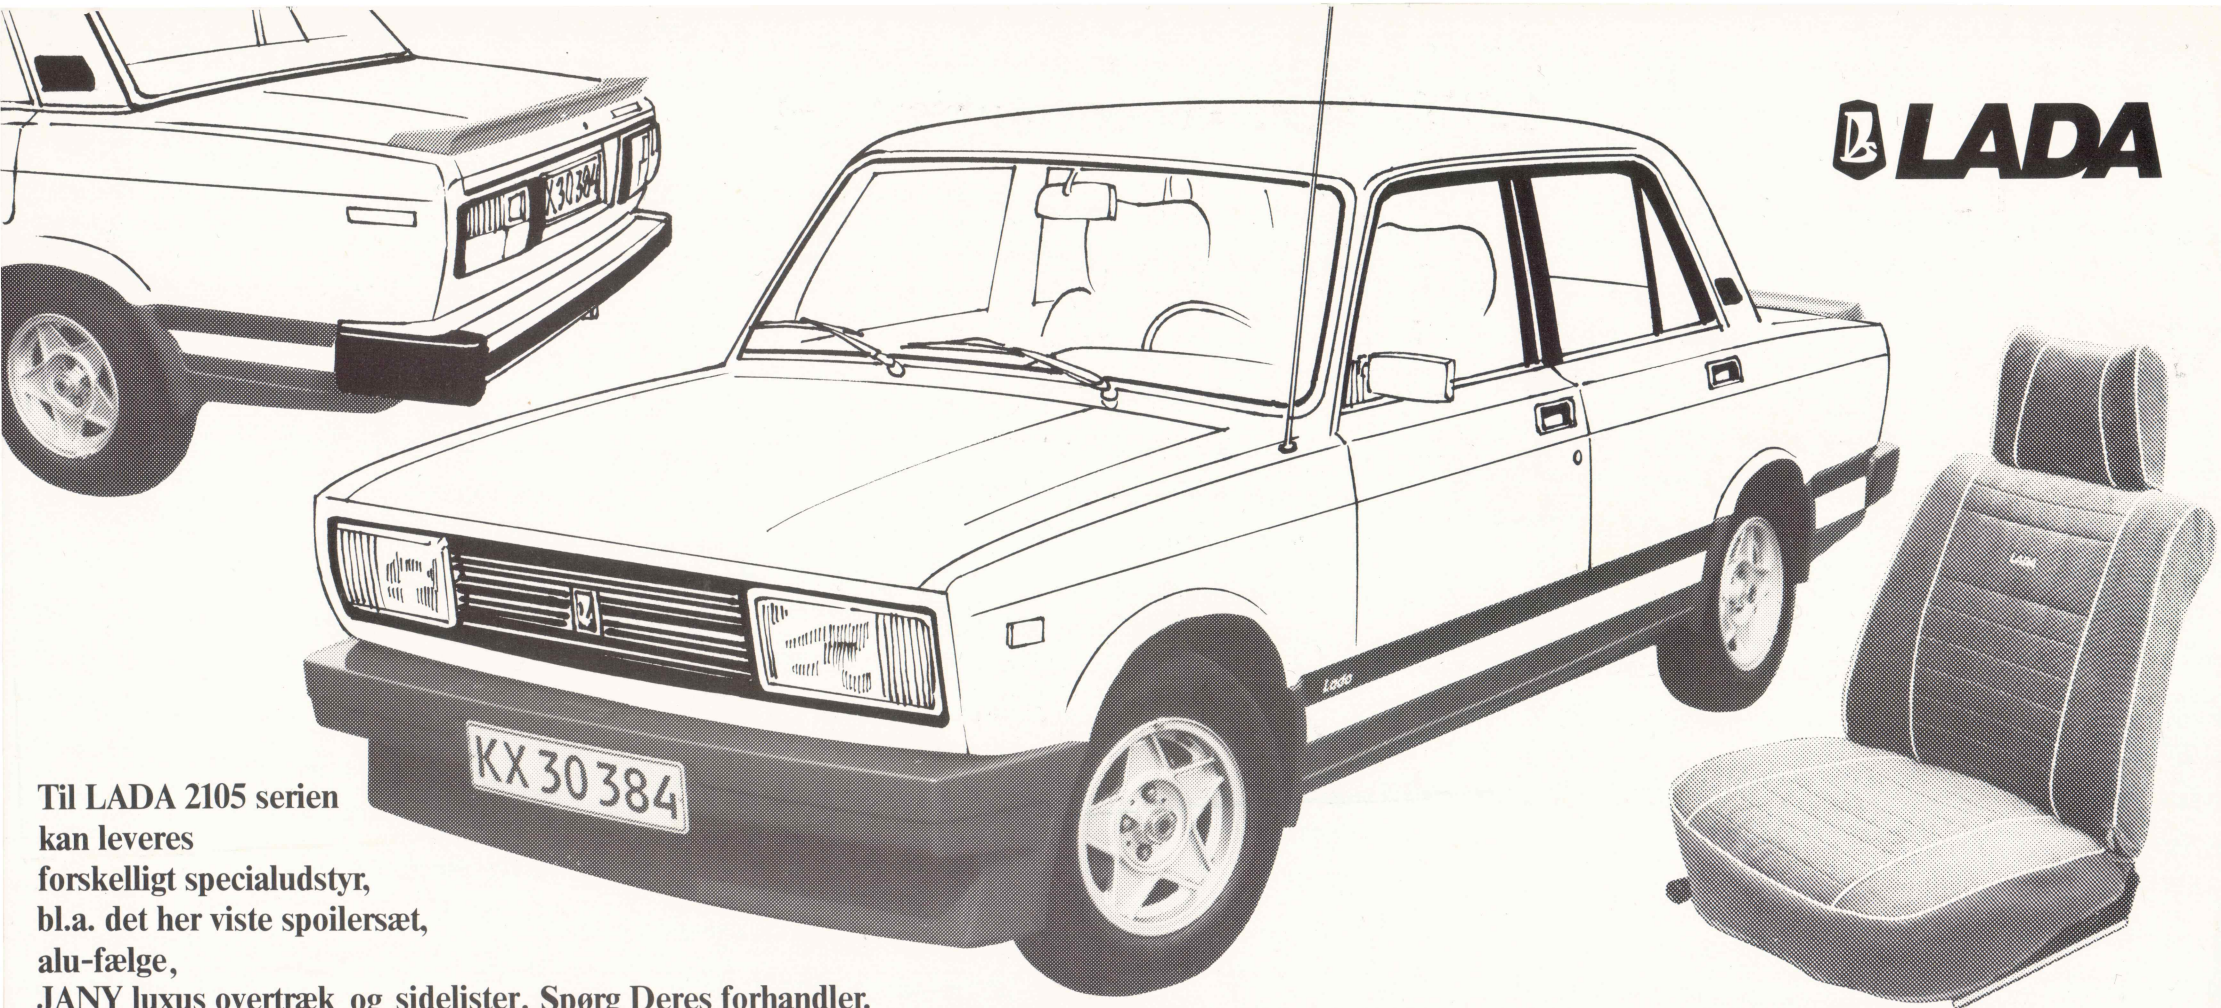

The LADA logo, consisting of a stylized 'L' inside a shield-like shape followed by the word 'LADA' in a bold, sans-serif font.

Til LADA 2105 serien
kan leveres
forskelligt specialudstyr,
bl.a. det her viste spoilersæt,
alu-følge,
JANY luxus overtræk og sidelister. Spørg Deres forhandler.