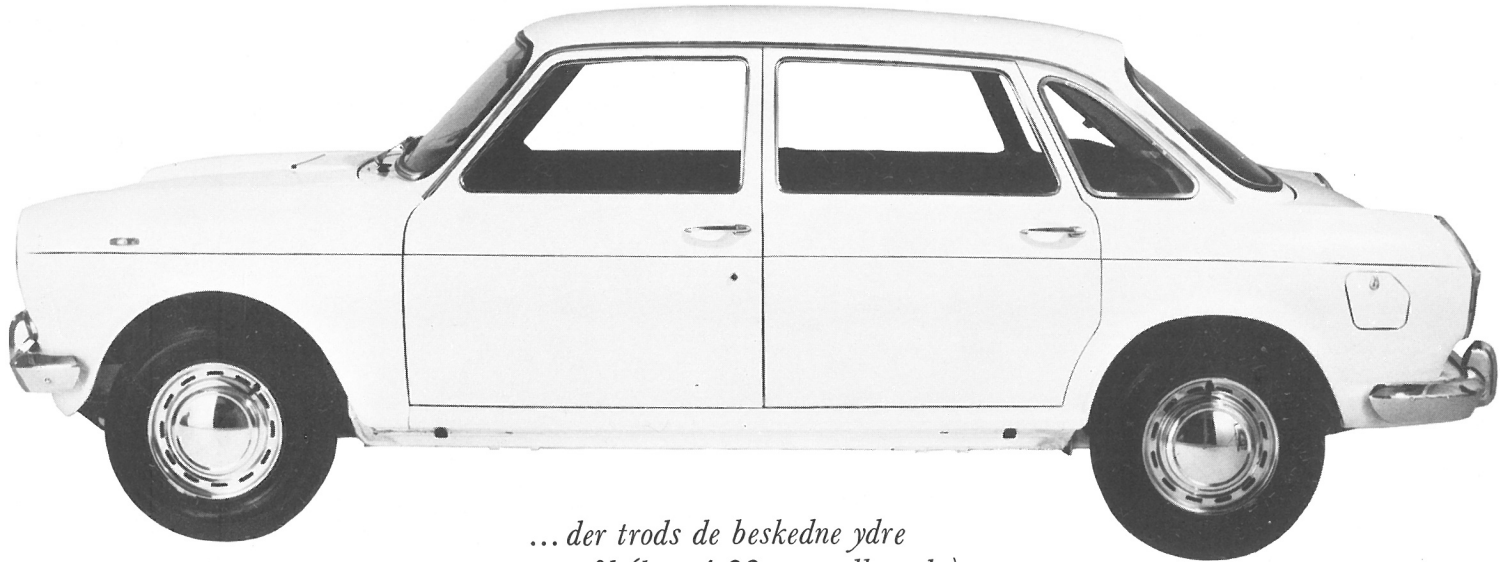

**TAG
MÅL AF
SITUATIONEN...**

KAN HENDESHAT VÆRE DER?

MORRIS modern design i biler

den store 4-dørs med 91 HK motor

501

NY MORRIS MONACO MK II

DOMI A/S

2600 GLOSTRUP

MORRIS MONACO MK. II

*... der trods de beskedne ydre
mål (kun 4,22 m totallængde)
er den helt ideelle vogn
hvad rummelighed og
komfort angår.*

Mit valg faldt på...

*Nu har jeg fået samlet
hele rejseselskabet, og De vil se,
at jeg smiler veltilfreds.
Det er fordi, jeg gik målbevidst
til værks og fandt frem
til den vogn, der kunne rumme
alt dette.*