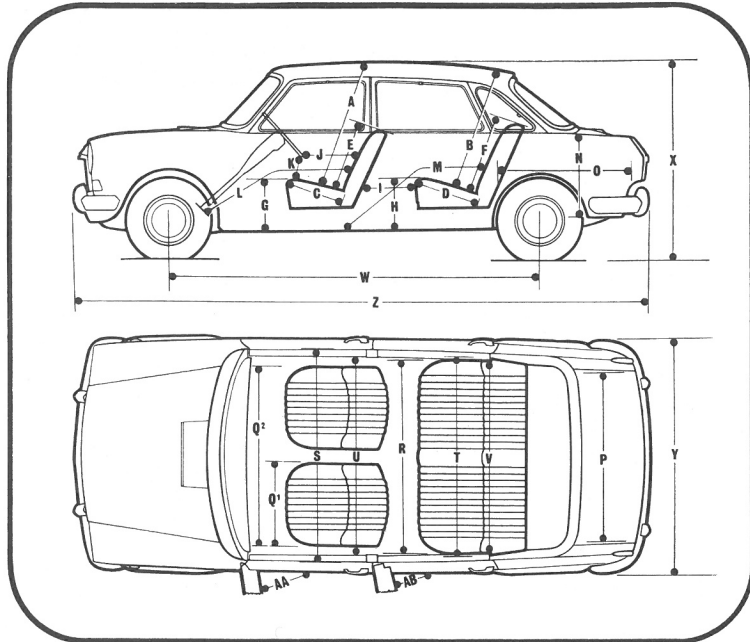

MORRIS MONACO MK. II

*... der trods de beskedne ydre
mål (kun 4,22 m totallængde)
er den helt ideelle vogn
hvad rummelighed og
komfort angår.*

Mit valg faldt på...

*Nu har jeg fået samlet
hele rejseselskabet, og De vil se,
at jeg smiler veltilfreds.
Det er fordi, jeg gik målbevidst
til værks og fandt frem
til den vogn, der kunne rumme
alt dette.*

Mål selv efter... og De vil sikkert give mig ret.

DIMENSIONER:

A 0,96 m	B 0,94 m	C 0,46 m	D 0,48 m	E 0,51 m	F 0,55 m
G 0,33 m	H 0,34 m	I (max.) 0,43 m	I (min.) 0,25 m	J (max.) 0,47 m	J (min.) 0,29 m
K 0,16 m	L (max.) 1,18 m	L (min.) 1,02 m	M (max.) 1,17 m	M (min.) 1,08 m	N 0,48 m
O 0,91 m	P 1,22 m	Q1 0,66 m	Q2 1,32 m	R 1,42 m	S 1,47 m
T 1,46 m	U 1,44 m	V 1,36 m	W 2,69 m	X 1,42 m	Y 1,70 m
Z 4,22 m	AA 0,89 m	AB 0,84 m	Fri højde: 0,17 m Vægt: 1150 kg		