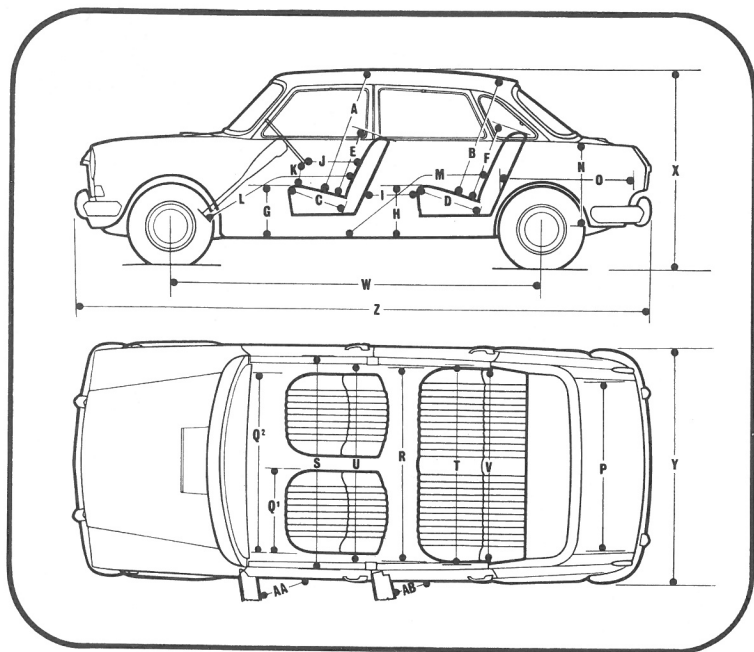

MORRIS MONACO MK. II

*... der trods de beskedne ydre
mål (kun 4,22 m totallængde)
er den helt ideelle vogn
hvad rummelighed og
komfort angår.*

Mit valg faldt på...

*Nu har jeg fået samlet
hele rejseselskabet, og De vil se,
at jeg smiler veltilfreds.
Det er fordi, jeg gik målbevidst
til værks og fandt frem
til den vogn, der kunne rumme
alt dette.*

Mål selv efter... og De vil sikkert give mig ret.

DIMENSIONER:

A 0,96 m	B 0,94 m	C 0,46 m	D 0,48 m	E 0,51 m	F 0,55 m
G 0,33 m	H 0,34 m	I (max.) 0,43 m	I (min.) 0,25 m	J (max.) 0,47 m	J (min.) 0,29 m
K 0,16 m	L (max.) 1,18 m	L (min.) 1,02 m	M (max.) 1,17 m	M (min.) 1,08 m	N 0,48 m
O 0,91 m	P 1,22 m	Q1 0,66 m	Q2 1,32 m	R 1,42 m	S 1,47 m
T 1,46 m	U 1,44 m	V 1,36 m	W 2,69 m	X 1,42 m	Y 1,70 m
Z 4,22 m	AA 0,89 m	AB 0,84 m	Fri højde: 0,17 m Vægt: 1150 kg		