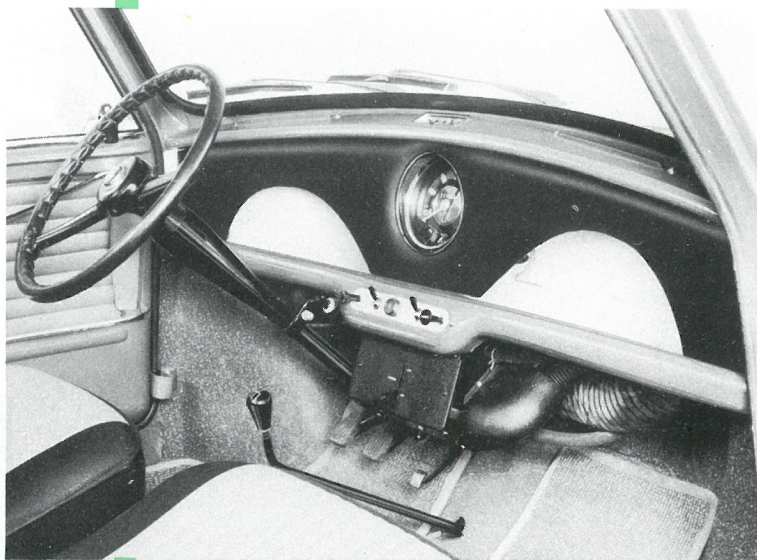

DOMI

INSTRUMENTBRÆDET TIL MORRIS MASCOT

Bestillingsnr. NPN 871.

Skumgummipolstret - betrukket med sort kunstnappa.

Meget elegant udseende
Let montering
Hele vognens bredde
Plads til montering af ekstra instrumenter