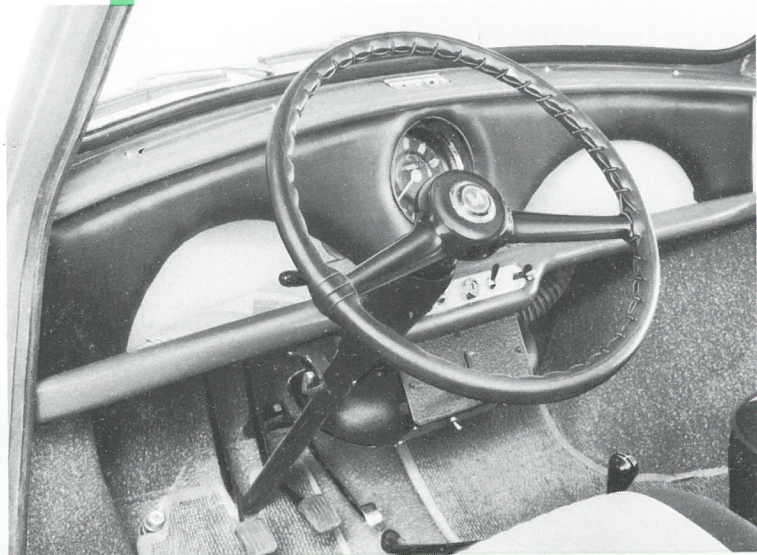

RATOVERTRÆK

Bestillingsnr. NPN 854 rødt

Bestillingsnr. NPN 855 sort

Skridsikkert

Kunstnappa foret med skumgummi

Snøres på rattet

Behageligt at holde ved både sommer og vinter

Se det hos Deres DOMI-forhandler