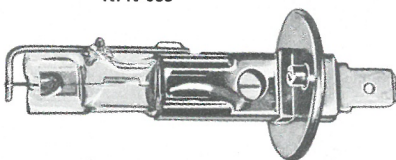

BAKLYGTER

org. BMC lygter m/ kontakt,
ledninger, flad bagside –
komplet sæt AKF 1670
lygte alene til supplerig af
ovennevnte AKF 1541

KØRE- OG TÅGELYGTE

flere fabrikater

kørelygte, junior, til jod-
kvartslampe NPN 982
tågelygte, junior, til jod-
kvartslampe NPN 981
kørelygte, senior, til jod-
kvartslampe NPN 1141
tågelygte, senior, til jod-
kvartslampe NPN 1142
Jodkvarts 12 V pære for do.
NPN 983