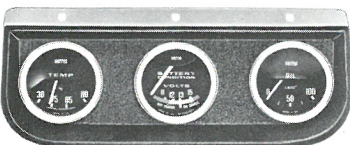

INSTRUMENTHOLDERE

til 1, 2 eller 3 ekstra instrumenter:

18G8060

til 1 instrument 52 mm

18G8061

til 2 instrumenter 52 mm

18G8062

til 3 instrumenter 52 mm