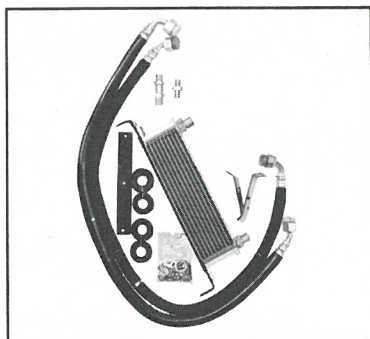

OLIEKØLERSÆT

sikrer mod for høj olietemperatur på
lange ture med store hastigheder,
sæt med alle nødvendige
monteringsdele **18G8113**

»COMPETITION«-sæt
med ekstra stor kapacitet ... **AJJ3309**