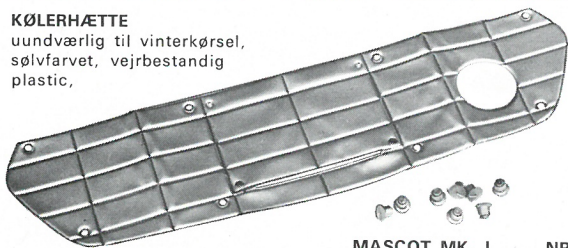

KØLERHÆTTE

uundværlig til vinterkørsel,
sølvfarvet, vejrbestandig
plastic,

MASCOT MK. I .... NPN 517
MASCOT MK. II ... NPN 1033

gummi m. Mascot-navn, fabri-
kat GEV

MASCOT MK. I .... NPN 1028

MASCOT MK. II ... NPN 1136

m/ jalousi ..... NPN 1252

MASCOT
COOPER
MK. I
NPN 904

NPN 1251
MASCOT
COOPER
MK. II