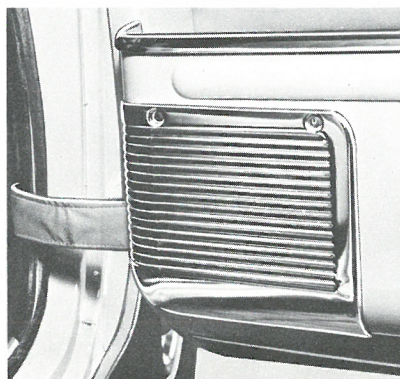

DØRSPARKEPLADER
hindrer beskadigelse
af lakken ved ind-
og udstigning
højre **14A7176**
venstre **14A7177**