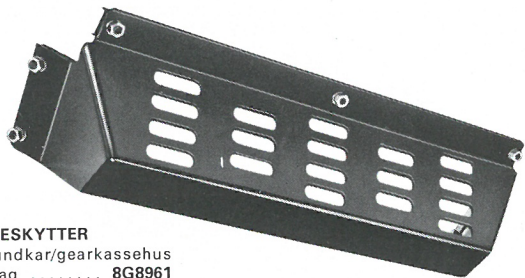

HJÆMLAS
fiks anordning,
sikrer at motorhjælmen kun
kan åbnes indefra
AKF 1238

BENZINDÆKSEL
med lås, forchromet
AKF 1439
rustfrit stål
NPN 796

BUNDKARBEŠKYTTER
skærmer bundkar/gearkassehus
mod stenslag 8G8961