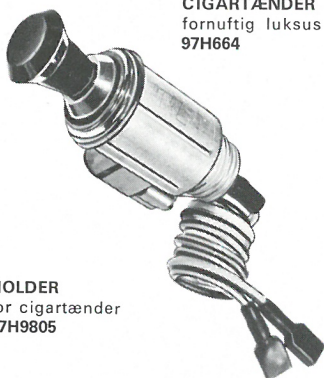

EL-BAGRUDE

lamineret bagrude med
varmetråde – giver sikker
kørsel og klart udsyn.

Mascot I 24A2223

gummiliste 14A8746

Mascot Mk. II ALA6644

KONTAKT

til el-bagrude med
advarselsslampe AVH 6

CIGARTÆNDER fornuftig luksus 97H664

HOLDER
for cigartænder
37H9805

EKSTRAINSTRUMENTER, SMITHS,

forøget køreglæde til den kræse Mascot-ejer:

EL-UR, rundt
52 mm NPN 947

OLIETRYKSMALER
52 mm NPN 741

AMPEREMETER
52 mm NPN 739

VACUMMETER
52 mm NPN 411