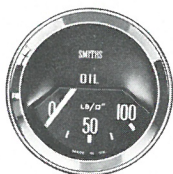

OLIETRYKSMALER
52 mm ..... NPN 741