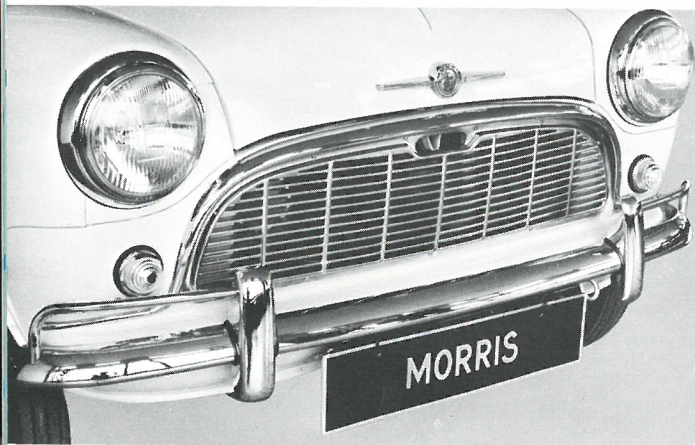

SPECIELT UDSTYR

MASCOT 2 PERS. STATIONCAR
OG MASCOT VAREVOGN

UDVENDIGT UDSTYR

KØLERGITTER
som på Mascot personvogn
ARA 138

BLANK PYNTELISTE
til påsætning langs skærm-
kanter og panelsider - 22 f.
47H9614