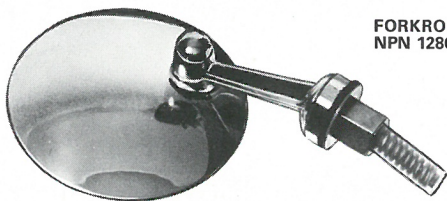

SPECIELT UDSTYR

MASCOT 2 PERS. STATIONCAR
OG MASCOT VAREVOGN

UDVENDIGT UDSTYR

KØLERGITTER
som på Mascot personvogn
ARA 138

BLANK PYNTELISTE
til påsætning langs skærm-
kanter og panelsider - 22 f.
47H9614

FORKROMEDE SKÆRMSPEJLE
NPN 1280