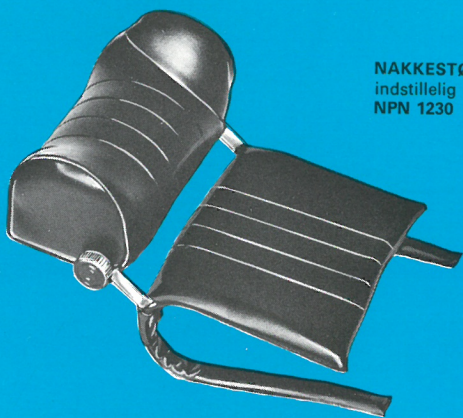

Mascot Super (kun
overkant) NPN 1078

**INSTRUMENT-
BRÆDT**
som Mascot Super
m. plads til 2
instrumenter
NPN 963

ARMLÆN
til fordøre -
lette at montere -
behagelige i brug,
sæt a 2 stk.
NPN 1169

NAKKESTØTTE
indstillelig i højden
NPN 1230