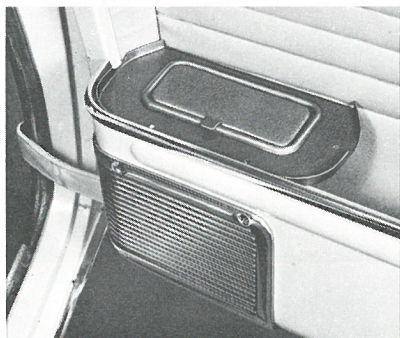

ASKEBÆGER
rummeligt, til
montering i
dørlommerne **AKF 1016**

DØRSPARKEPLADER
hindrer beskadigelse
af lakken ved ind-
og udstigning
højre **14A7176**
venstre **14A7177**

SIDERUDER
trækfri, oplukkelige,
som på Mascot Super,
komplet højre **ALA 7938**
komplet venstre
ALA 7939
2 stk. gummliste
ADA 3882