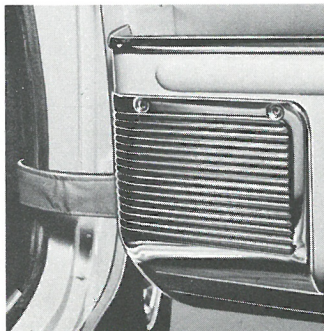

DØRSPÆRKEPLADER
højre 14A7176
DØRSPÆRKEPLADER
venstre 14A7177