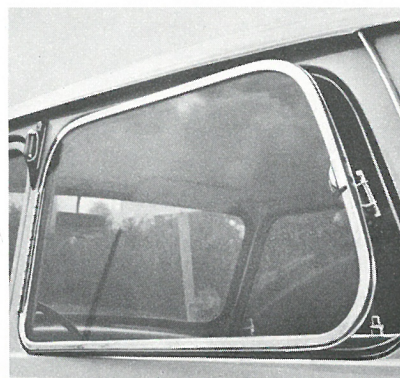

ASKEBÆGER
rummeligt, til
montering i
dørlommerne **AKF 1016**

DØRSPARKEPLADER
hindrer beskadigelse
af lakken ved ind-
og udstigning
højre **14A7176**
venstre **14A7177**

SIDERUDER
trækfri, oplukkelige,
som på Mascot Super,
komplet højre **ALA 7938**
komplet venstre
ALA 7939
2 stk. gummliste
ADA 3882