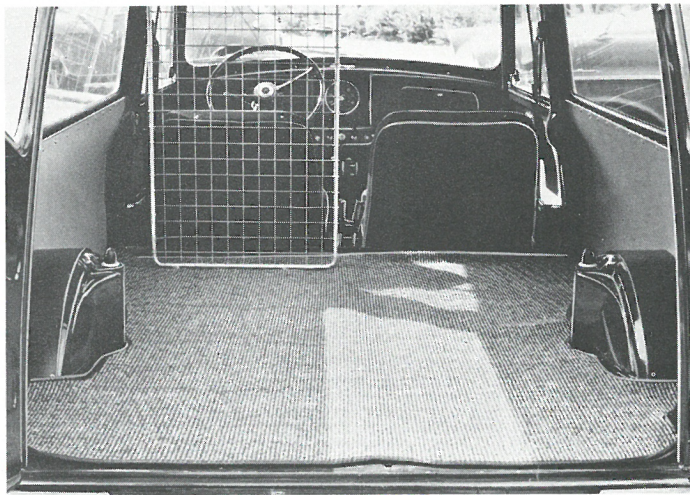

SISALMÅTTE til varekasse, gulv, grå
NPN 1275

INDVENDIG BEKLÆDNING
til loft og sider .... NPN 1276