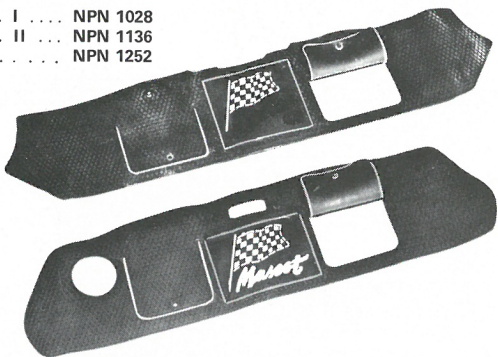

TRÆRAT

behagelig at holde på – større køreglæde,
italiensk fabrikat .... NPN 936
engelsk fabrikat .... NPN 939

NEOPREN RAT

sikkerhedsrat ..... NPN 950
imit. læder

GEARSTANGKNOP

m. Morris monogram,
træ ..... NPN 999
læder ..... NPN 1000

KØLERHÆTTE

uundværlig til vinterkørsel,
sølvfarvet, vejrbestandig
plastic,

MASCOT MK. I .... NPN 517
MASCOT MK. II ... NPN 1033

gummi m. Mascot-navn, fabri-
kat GEV

MASCOT MK. I .... NPN 1028

MASCOT MK. II ... NPN 1136

m/ jalousi ..... NPN 1252

MASCOT
COOPER
MK. I
NPN 904

NPN 1251
MASCOT
COOPER
MK. II