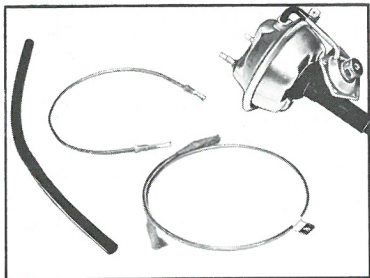

ASKEBÆGER
rummeligt, til
montering i
dørlommerne **AKF 1016**

DØRSPARKEPLADER
hindrer beskadigelse
af lakken ved ind-
og udstigning
højre **14A7176**
venstre **14A7177**

SIDERUDER
trækfri, oplukkelige,
som på Mascot Super,
komplet højre **ALA 7938**
komplet venstre
ALA 7939
2 stk. gummliste
ADA 3882