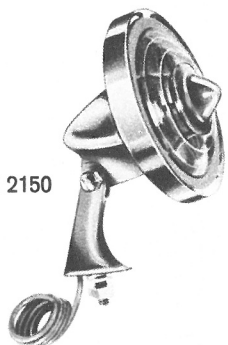

Baklygtekontakt

MASCOT, MARINA, MG
Sportssedan, COOPER .. 1 stk. 2K 7914
+1 stk. 22G 351
+1 stk. 13H 1803