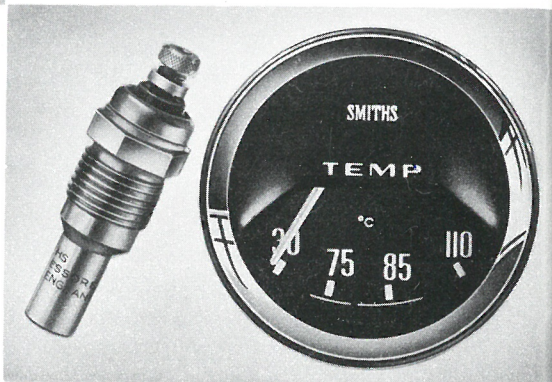

Kølevandsthermometer, elektrisk

Alle modeller
52 mm . . . . . NPN 415 X