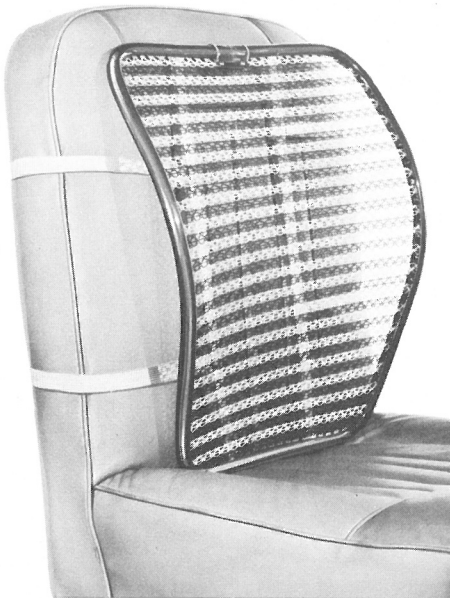

Lændestøtte

1. Fiks model, flettet nylon
   grå ..... NPN 777
   rød ..... NPN 778
   blå ..... NPN 788