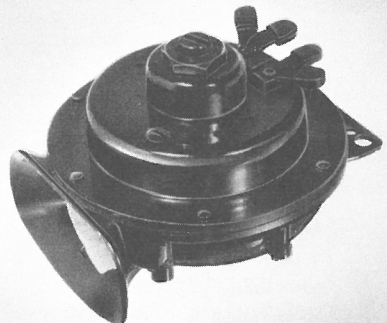

Alle modeller med 12 volt.
Windtone horn, lav tone ... 97H 2011

MGB horn

Horn svarende til original monterede, men med lav tone ..... BHA 4445