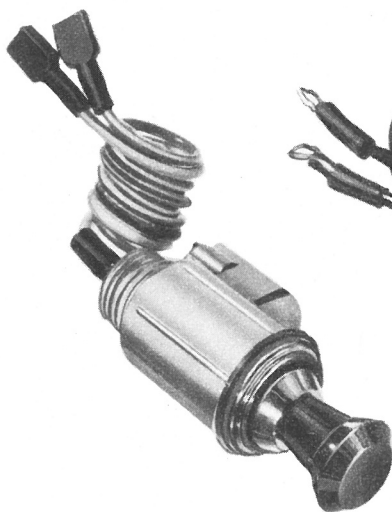

Deres DOMI forhandler har den.

Cigartændere

Universal, 12 volt

BMC type 97H 664

Universal, 12 volt,

Hella type NPN 417

MG Midget, 12 volt

BMC type AHH 5759