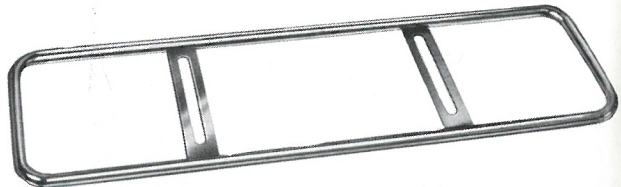

Antidugrude, type STEARN

Alle modeller

603 mm × 246 mm NPN 727

630 mm × 330 mm NPN 728

Nummerplade pynterammer

MASCOT, bageste,
med DK plade, dækker
hele den sorte nr. pl.

holder 1 stk. NPN 737

Alle modeller, 1 par. NPN 729