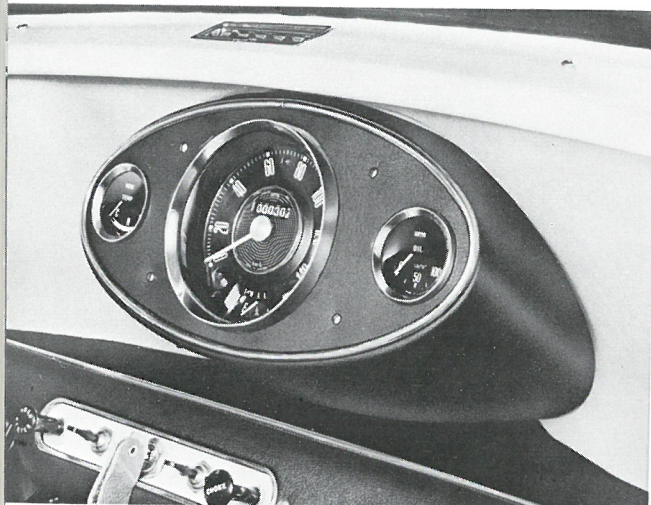

Instrumentbrædt

MASCOT COOPER instrumentbrædt kan monteres i MASCOT. Fordelen består i den ekstra plads til 2 stk. 52 mm instrumenter, som f. eks. oliemåler, termometer, vacuummeter eller amperemeter.

Leveres under følgende del nr.: