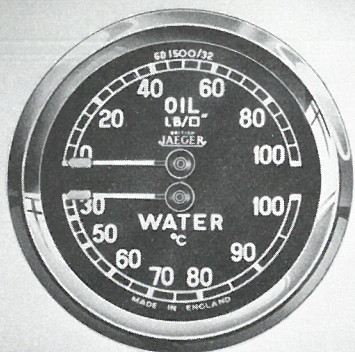

Alle modeller NPN 740 X

Thermostathusdæksel

med gevindhul til fjernthermometerføler. Ved montering af dette dæksel undgås boring af hul i topstykket.

Morris Minor serie 2

1000

MASCOT 12A 302 X

**Oliemanometer og
kølevandsthermometer
i eet instrument**