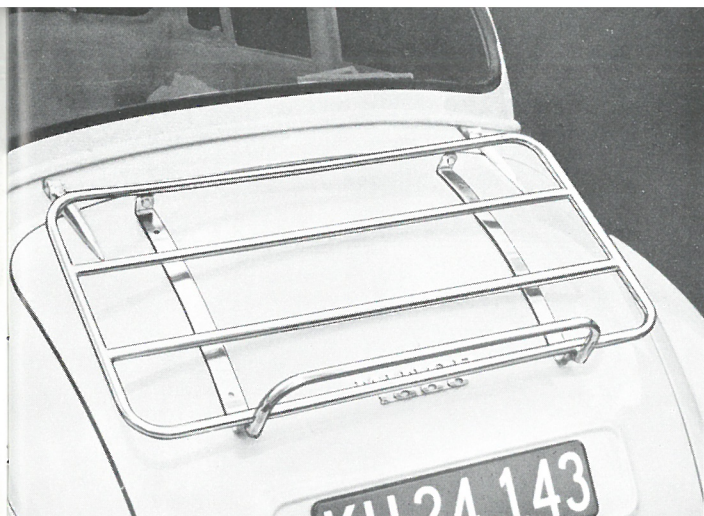

Tagbagegebærer med plasticovertræk

Indstillelig
alle modeller. NPN 628

**LUXUS bagagebærer til
montering på bagage-
rumsklap (Forkromet)**

Morris 1000 &

- Super NPN 516
- MG Midget NPN 516
- MGA NPN 516
- MGB NPN 516