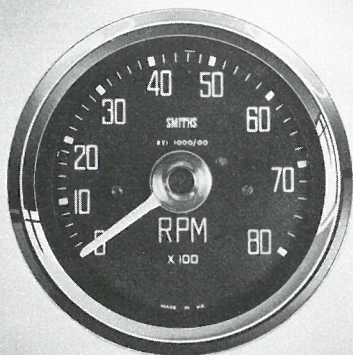

Alle modeller
52 mm BHA 4296

Kølevandsthermometer, elektrisk

Alle modeller
52 mm NPN 415 X

Oliemanometer

Alle modeller
52 mm NPN 741 X

Amperemeter

Alle modeller
52 mm NPN 739 X

Omdrejningstæller