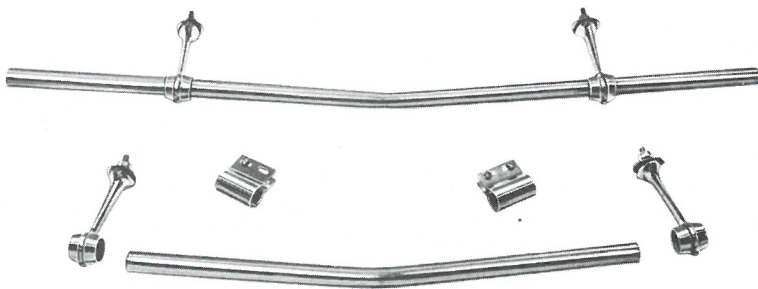

Indvendig dørhåndtag

MASCOT, som erstatning for standard monterede wire.

type COOPER,

1 stk. 14A 9048

Beskyttelsesplade for dørhåndtag
 1000 & 1000 super, sæt NPN 505

Emblemholder

Udført af 3/4" forkromet rør. Leveres i 2 længder.