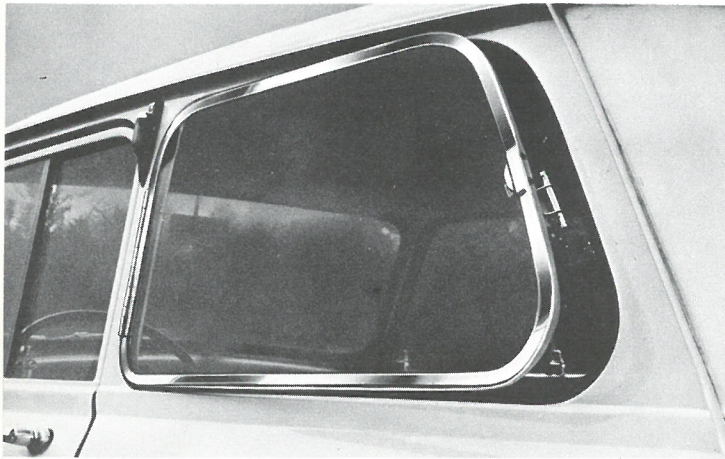

AKF 1210

Benzintankdæksel med lås

Forkromet

Rustfri

MASCOT &	AKF 1208	NPN 796	X
MASCOT COOPER ..	AKF 1210	NPN 797	m/hængsel
1000 & 1000 super ..	AKF 1210	NPN 797	m/hængsel
MARINA	AKF 1210	NPN 797	m/hængsel
MG sportssedan	AKF 1210	NPN 797	m/hængsel
MGB	AKF 1208	NPN 796	

AKF 1208

LUXUS ruder

MASCOT, trækfri oplukkelige bageste sideruder, som MASCOT COOPER og de luxe.

Siderude komplet, højre	24A 1203
Siderude komplet, venstre	24A 1204
Gummiliste, højre	14A 8239
Gummiliste, venstre	14A 8240

Indvendig dørhåndtag

MASCOT, som erstatning for standard monterede wire.

type COOPER,

1 stk. 14A 9048