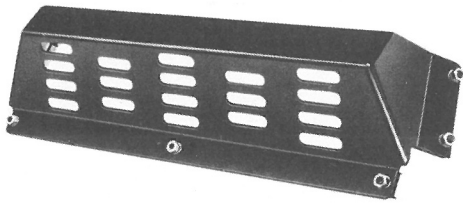

Beskyttelsesplader for bundkar. Beskytter aluminiumsbundkar mod beskadigelser ved kørsel på dårlig vej.

8G 8961 Mascot
NPN 942 Marina
NPN 934 Monaco
NPN 941 Morris 1000

Instrumentbræt i mange udførelser til Mascot.

Som Cooper – NPN 963