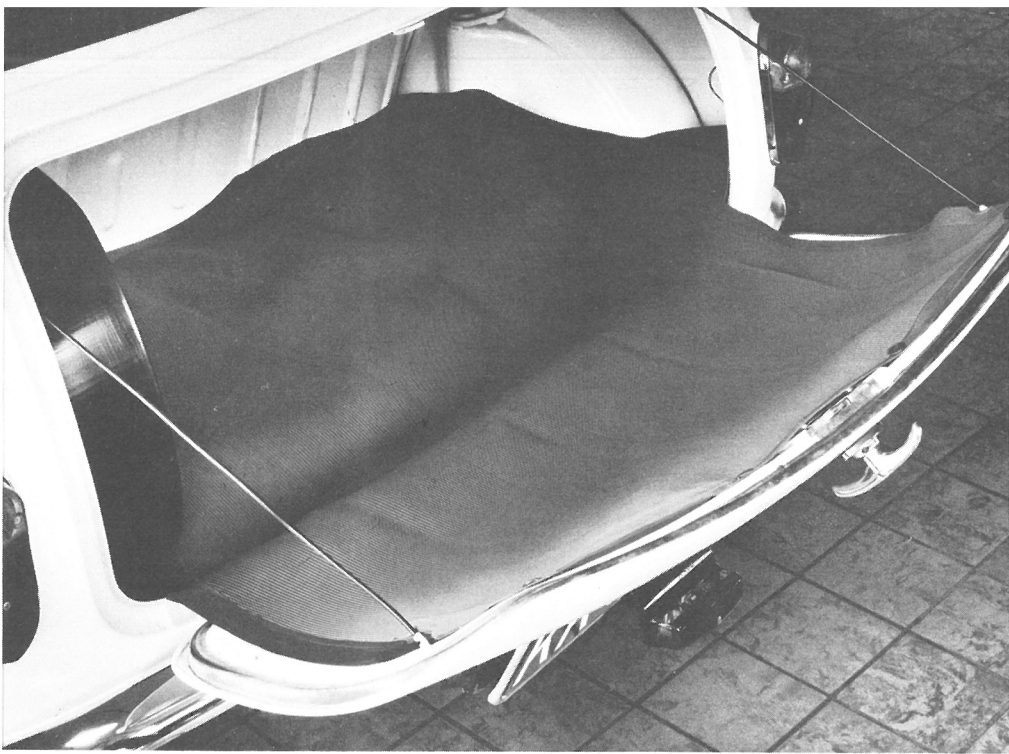

Måtter

1. MASCOT, bagagerum, ... 24A 1420
   clips f. do. (4 stk.) 24A 764
   MASCOT varevogn, bagmåtte .... NPN 478