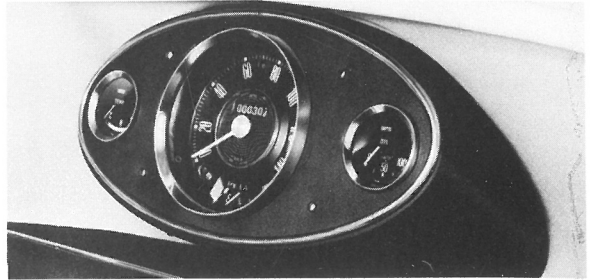

Alle disse typer giver muligheder for montering af ekstra instrumenter til komplettering af standardudstyret, f. eks.:

- NPN 899 De luxe med handskerumslåger
- NPN 871 Samme, men uden låger
- NPN 415 Varmemåler for kølevandstermometer
- NPN 741 Oliemanometer
- NPN 739 Amperemeter
- NPN 411 Vacuummeter
- NPN 947 El-ur, rundt
- NPN 948 El-ur, firkantet, for Morris Monaco

+ monteringsdele

Trærat – giver forøget køreglæde – behageligt at holde ved både sommer og vinter.

- NPN 939 Mascot og Cooper
- NPN 958 Marina og MG Sportssedan
- NPN 940 Monaco
- NPN 952 MG »B«
- NPN 972 MG Midget
- NPN 950 Imit. læderrat, sort, Mascot

Betræk, sort imiteret læder, selvkvlæbende, til overkanten af instrumentbræt samt til forkanten af pakkehylde – Mascot.

NPN 913