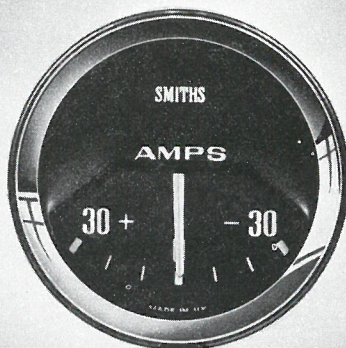

Alle modeller
52 mm BHA 4296

Kølevandsthermometer, elektrisk

Alle modeller
52 mm NPN 415 X

Oliemanometer

Alle modeller
52 mm NPN 741 X

Amperemeter

Alle modeller
52 mm NPN 739 X

Omdrejningstæller