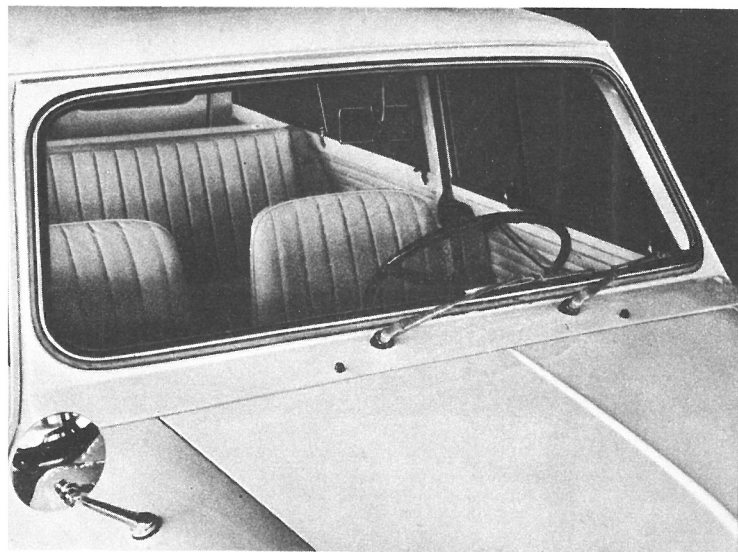

Alle modeller med 12 volt.
Windtone horn, høj tone .. 97H 2012