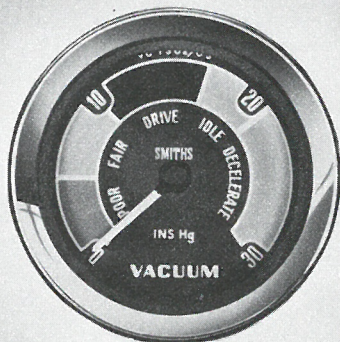

El-ur

Alle modeller med 12 volt.

60 mm ..... BCA 4237 X

52 mm X