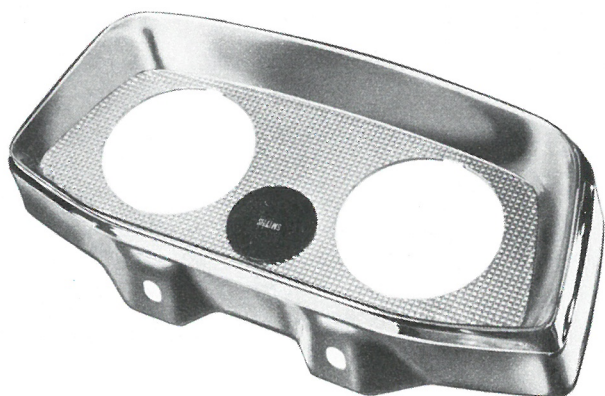

De luxe instrumentbord

med plads til 2 stk. 52 mm instrumenter

Alle modeller ..... NPN 740 X