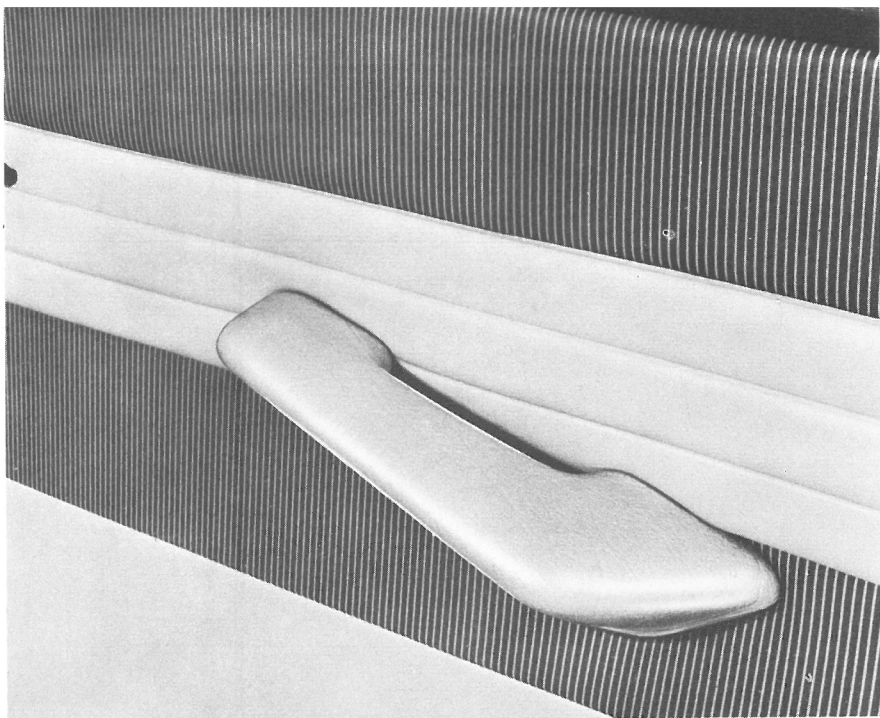

anvendelig også på camping

Fabrikat LUCAS 27H 5588

Hjælmlås

betjening indefra, glimrende tyverisikring.

MASCOT AKF 1238

MARINA 17H 8768

Armlæn

original monterede bageste armlæn kan i de fleste modeller også monteres foran.
Føres til mange modeller i originale farver og materialer. Tal med DERES DOMI forhandler.