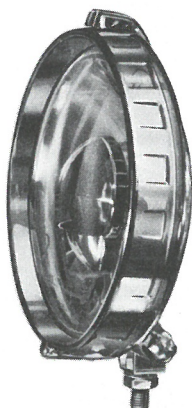

Tågelygte,

Lucas

(x) . . . ~~57H 5093~~ X

Kørelygte,

Lucas

(x) . . . ~~17H 2728~~ X

(x) med kontakt og ledning

Type »Senior«