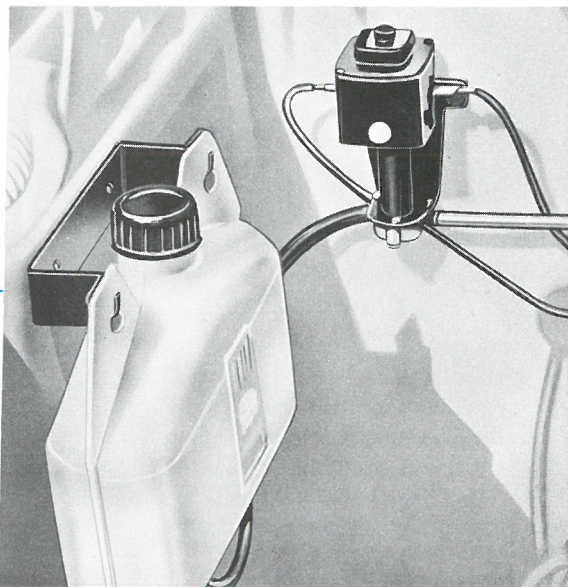

27" lang	37H 9858
17" lang	37H 9859
Emblemclips	97H 2678

Vinduesvasker

Mekanisk type BMC ~~8G 8892~~

u./strålespidser

Vinduesvasker

Elektrisk 12 volt

NPN 513

u./strålespidser