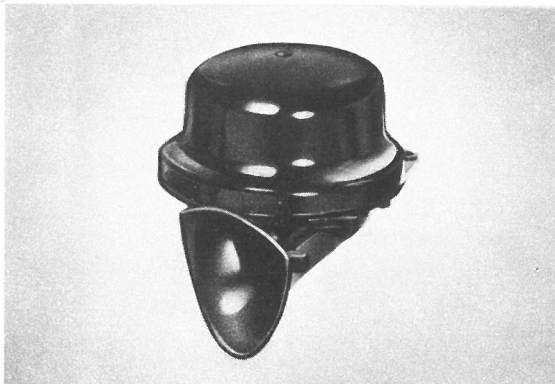

Alle modeller med 12 volt.
Windtone horn, høj tone .. 97H 2012