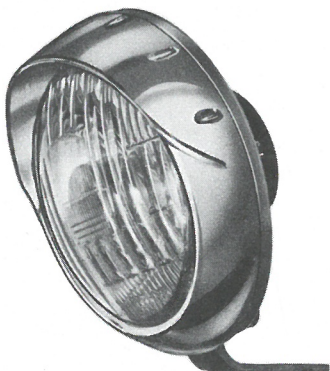

47H 5262

NPN 742

97H 2150

Baklygtekontakt

MASCOT, MARINA, MG
 Sportssedan, COOPER .. 1 stk. 2K 7914
 +1 stk. 22G 351
 +1 stk. 13H 1803

Type »Junior«
Tågelygte,
Lucas . 47H 5592
Kørelygte,
Lucas . 47H 5593

Type »Ranger«