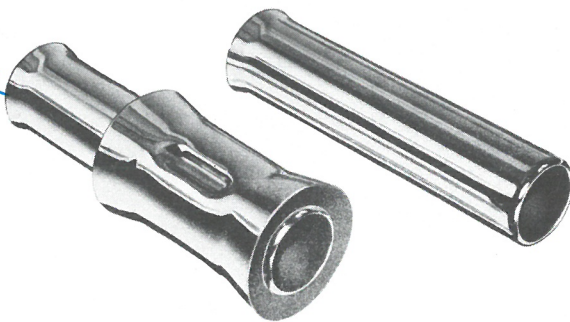

Rør- & Jethaler

Rørhale anvendelig for alle udstødningsrør med diameter

26-36 mm NPN 486

36-46 mm NPN 732

Jethale anvendelig for alle udstødningsrør med diameter

26-36 mm NPN 487

36-46 mm NPN 733

Håndlampe