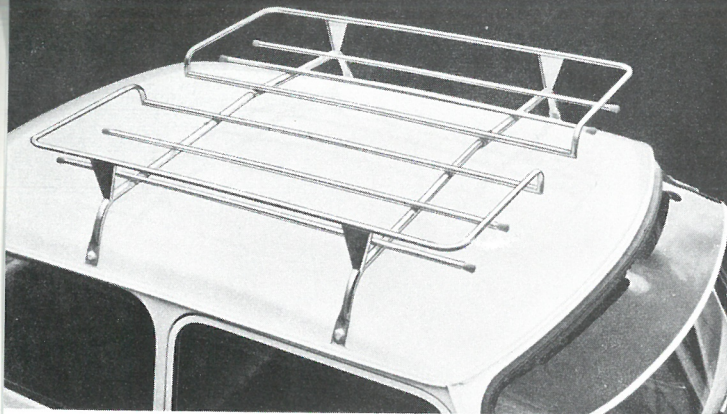

Type NAPOLI

MASCOT . . . . . NPN 533
MARINA . . . . . ~~NPN 533~~