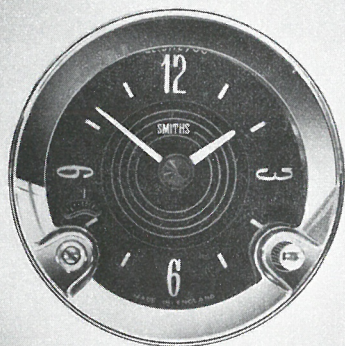

El-ur

Alle modeller med 12 volt.

60 mm ..... BCA 4237 X

52 mm X