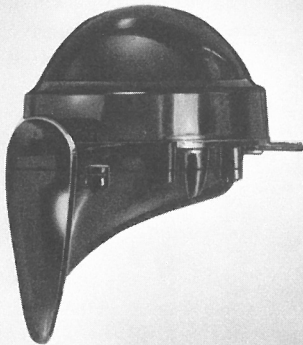

MASCOT, dobbelttonet »Alpine« horn sæt, med beslag lige til at montere AKF 1070

Morris 1000 horn

Horn svarende til original monterede, men med høj tone 1B 9008

MGA 1600 horn

Horn svarende til original monterede, men med høj tone 1B 9008