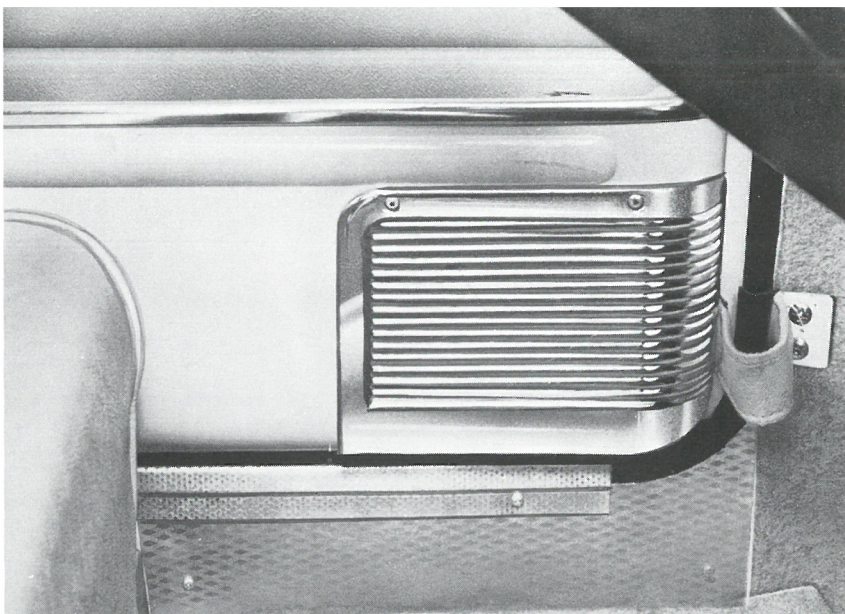

Dørsparkeplader

hindrer beskadigelse af lakken ved ind- & udstigning.

MASCOT

Sparkeplade for dørlomme, højre	14A ~~7176~~ X
Sparkeplade for dørlomme, venstre	14A ~~7177~~ X
Sparkeplade for fodpanel, højre	14A 7507
Sparkeplade for fodpanel, venstre	14A 7508