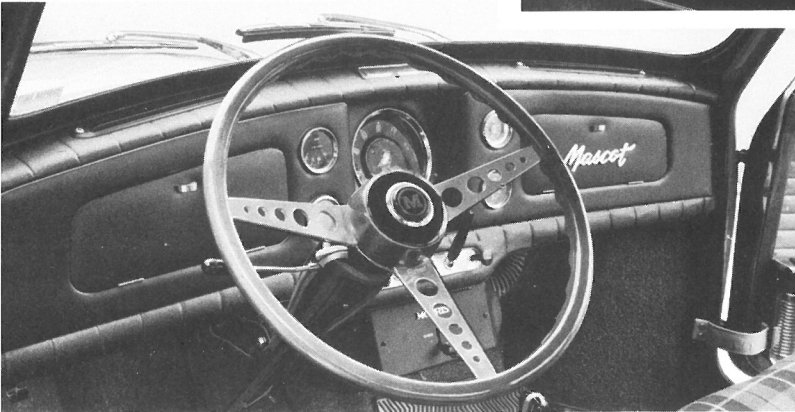

Alle disse typer giver muligheder for montering af ekstra instrumenter til komplettering af standardudstyret, f. eks.:

- NPN 899 De luxe med handskerumslåger
- NPN 871 Samme, men uden låger
- NPN 415 Varmemåler for kølevandstermometer
- NPN 741 Oliemanometer
- NPN 739 Amperemeter
- NPN 411 Vacuummeter
- NPN 947 El-ur, rundt
- NPN 948 El-ur, firkantet, for Morris Monaco

+ monteringsdele

Trærat – giver forøget køreglæde – behageligt at holde ved både sommer og vinter.

- NPN 939 Mascot og Cooper
- NPN 958 Marina og MG Sportssedan
- NPN 940 Monaco
- NPN 952 MG »B«
- NPN 972 MG Midget
- NPN 950 Imit. læderrat, sort, Mascot

Betræk, sort imiteret læder, selvkvlæbende, til overkanten af instrumentbræt samt til forkanten af pakkehylde – Mascot.

NPN 913