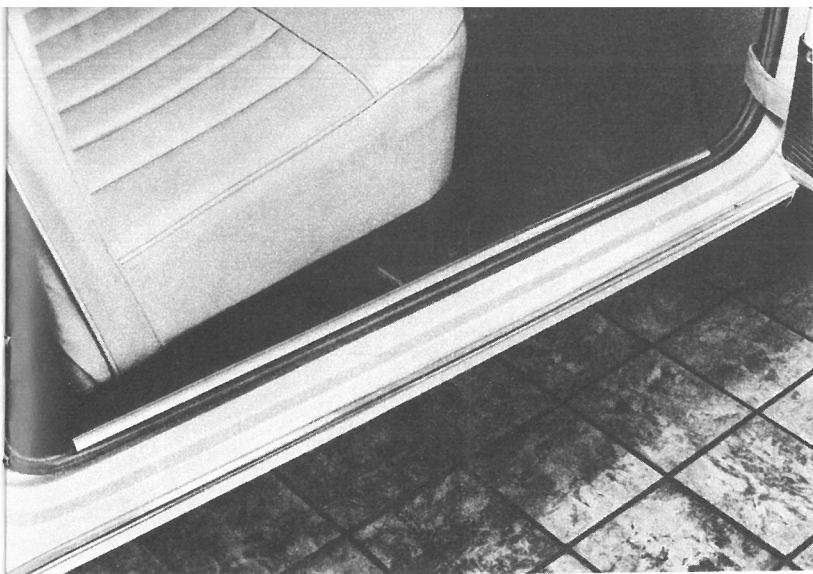

Beskyttelsesskinne for gummiliste ved dørpanel
MASCOT højre og venstre side 14A 7270