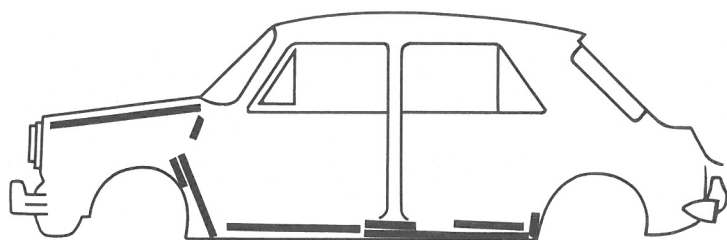

Bagsæde seler

MASCOT ADA 4160
 Øvrige modeller ADA 4144

LUXUS, pibesede

STANDARD, pepitaternet nylon

STANDARD, skotskternet uld

Overtræk til sæder

til alle DOMI personvogne i 10 forskellige designs, leveres i udførelserne:
 Standard
 LUXUS
 se vor omfattende prøve- & prisliste hos DERES DOMI-forhandler.