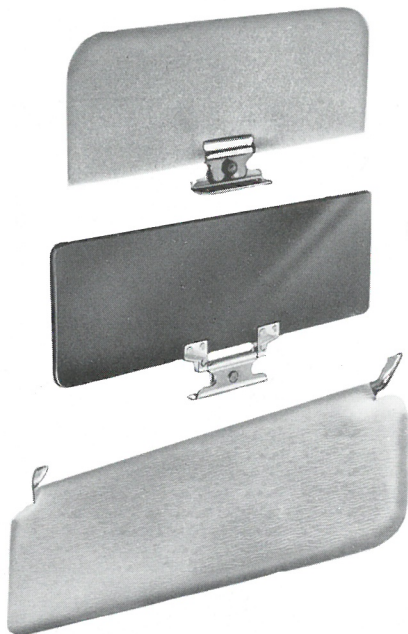

Indvendig solskærm

- MASCOT, passager side, som standard
  monterede . . . . . ~~14E 5946~~ X
- MASCOT, plexiglassolskærm, røgfarve,
  kan erstatte standard
  monterede 1 par 17H 9585
- 1000 & Super, passager side,
  som standard monterede . . . . . BDE 1158