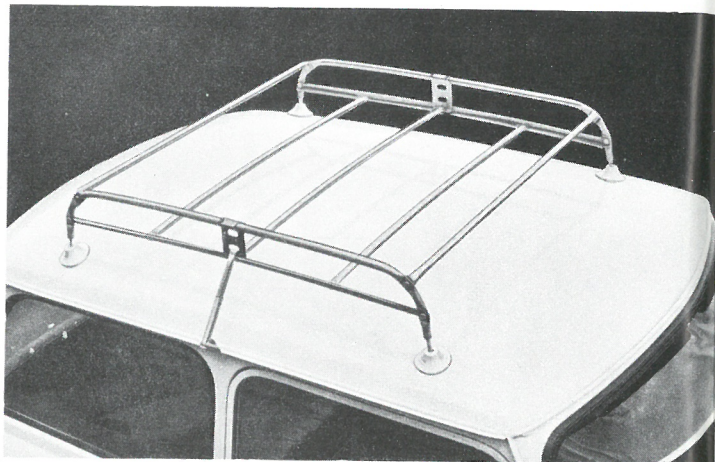

Tagbagegebærer type BMC

MASCOT 97H 2240
Minor 2 . . . . . 97H 2240
1000 . . . . . 97H 2240
1000 super 97H 2240
MARINA 97H 2098
Oxford serie
3, 5 & 6 . . . . . 97H 2098
MG
Sportsedan . 97H 2098
MG Magnette
mark 3 & 4 . . 97H 2098
Wolseley
15/60-16/60 . . 97H 2098
Wolseley 300 . . 97H 2098