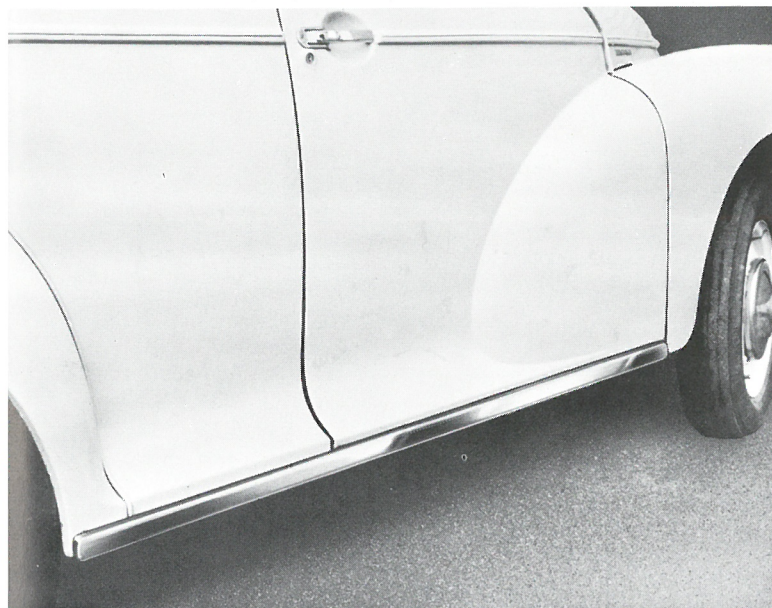

Pynteliste under
dør
1000 & 1000 super,
1 stk... NPN 241