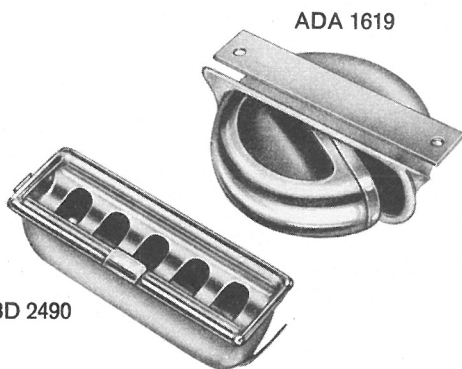

Wolseley

15/60-16/60-300, bageste NPN 589

Riley

4/72, bageste NPN 589

Askebæger
MASCOT,
 dørlommeaskebæger,
 forreste . . . AFK 1016

AHH 5539

8D 2490

ADA 1619