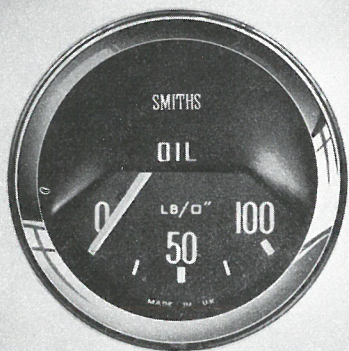

Alle modeller
52 mm BHA 4296

Kølevandsthermometer, elektrisk

Alle modeller
52 mm NPN 415 X

Oliemanometer

Alle modeller
52 mm NPN 741 X

Amperemeter

Alle modeller
52 mm NPN 739 X

Omdrejningstæller