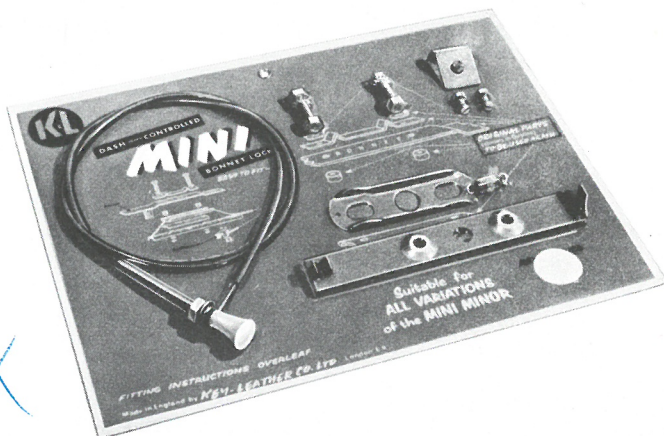

anvendelig også på camping

Fabrikat LUCAS 27H 5588

Hjælmlås

betjening indefra, glimrende tyverisikring.

MASCOT AKF 1238

MARINA 17H 8768

Armlæn

original monterede bageste armlæn kan i de fleste modeller også monteres foran.
Føres til mange modeller i originale farver og materialer. Tal med DERES DOMI forhandler.