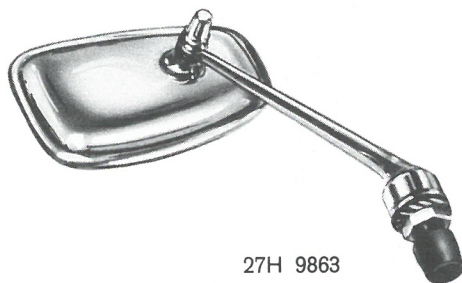

Spejle

- Skærmspejl,
  plan glas 17H 9967
- Skærmspejl,
  konveks glas 27H 9863
- Skærmspejl,
  plan glas 7H 9869
- Skærmspejl,
  konveks glas 7H 9729
- Spejlhoved,
  plan glas ..... ~~27H 9604~~ X
- Spejlhoved,
  konveks glas 8G 8710
- Spejlarm, højre og
  venstre ..... ~~27H 9688~~ X

27H 9863