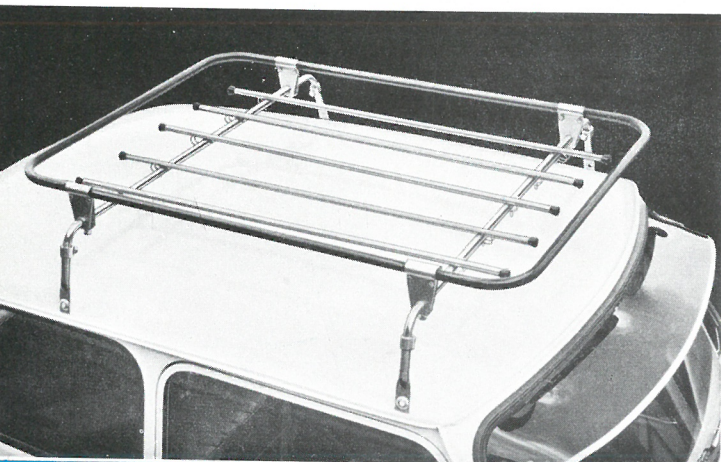

Tagbagegebærer med plasticovertræk

Indstillelig
alle modeller. NPN 628

**LUXUS bagagebærer til
montering på bagage-
rumsklap (Forkromet)**

Morris 1000 &

- Super NPN 516
- MG Midget NPN 516
- MGA NPN 516
- MGB NPN 516