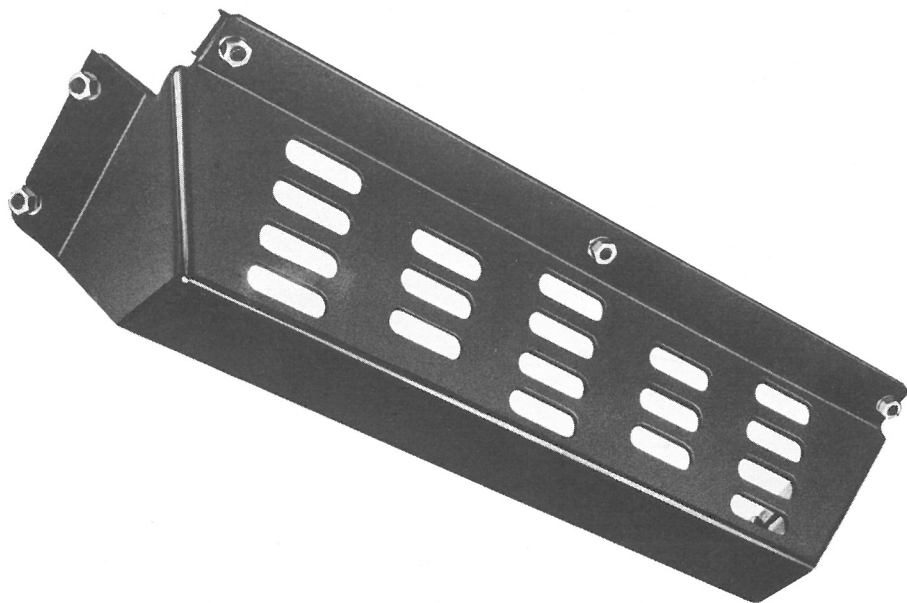

Beskyttelsesplade for bundkar

MASCOT 8G 8894

Fremstillet af meget svær plade. Beskytter aluminiumsbundkar mod beskadigelser ved kørsel på dårlig vej.

Uundværlig for f. eks. dyrlæger og orienteringskørere.

Vedrørende ratlåse

Denne type låse føres indtil videre ikke, da monteringen af disse kræver en bearbejdelse af ratstammen, som ikke godkendes af biltilsynet.