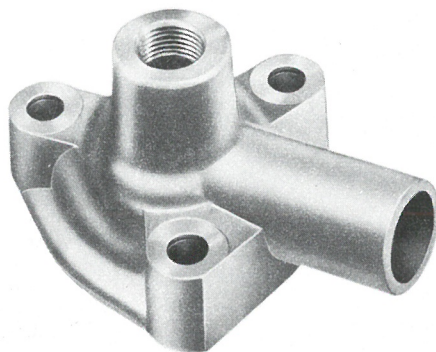

Thermostathusdæksel

med gevindhul til fjernthermometerføler. Ved montering af dette dæksel undgås boring af hul i topstykket.

Morris Minor serie 2

1000

MASCOT ..... 12A 302 X