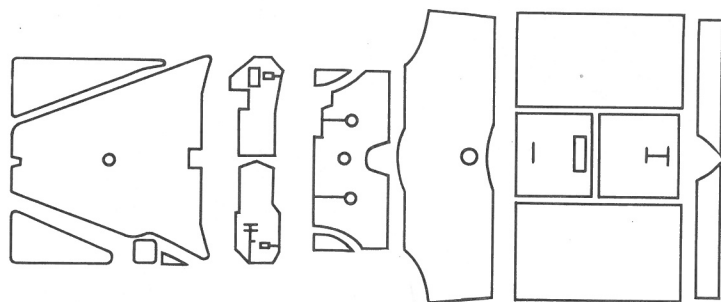

COMFYKIT

COMFYKIT reducerer køretræthed og giver større komfort.

COMFYKIT består af filtstykker af høj kvalitet. Filtstykkerne er tilpasset motorhjelme, loft (kun MASCOT), torpedo og gulv m. m. Motorhjelmsstykket er belagt med PVC materiale for at modstå olie, vand og snavs. Andre filtstykker er belagt med gummi.

Special varmemodstandsdygtig lim indeholdes i COMFYKIT.

MASCOT	8G 8698
MARINA	AKF 1195
MG Sportssedan	AKF 1196