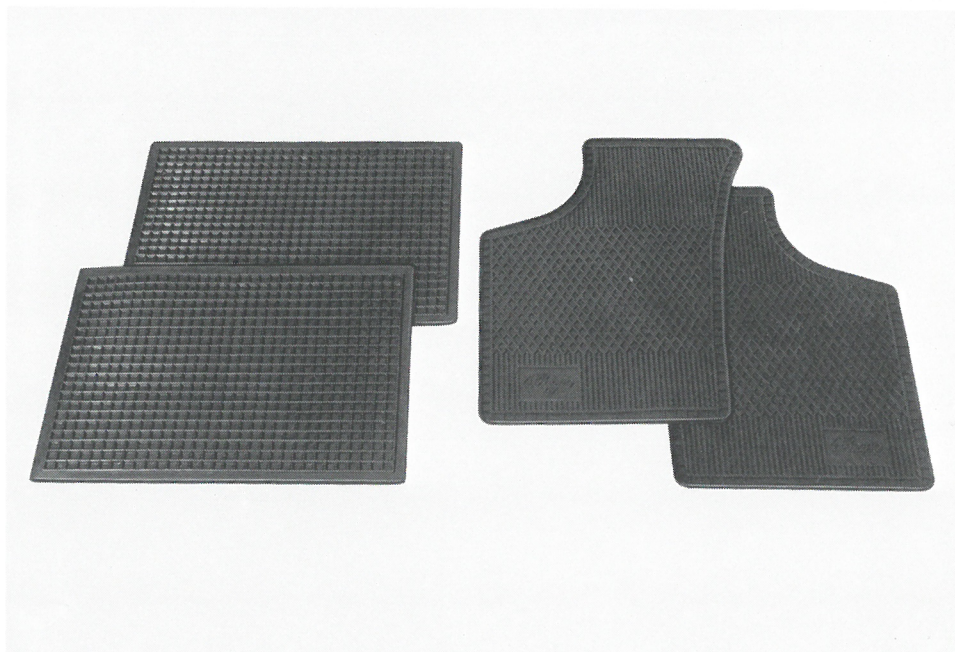

Gummimåtter

Gummimåtter, FOR

Mascot,
alle

GAC 206

Allegro,
alle

GAC 182

Marina,
alle

GAC 138

Maxi,

alle
Princess,
alle

GAC 136

GAC 217

Gummimåtter, BAG

Til alle
modeller

GAC 181

ORIGINALE
RESERVEDELE