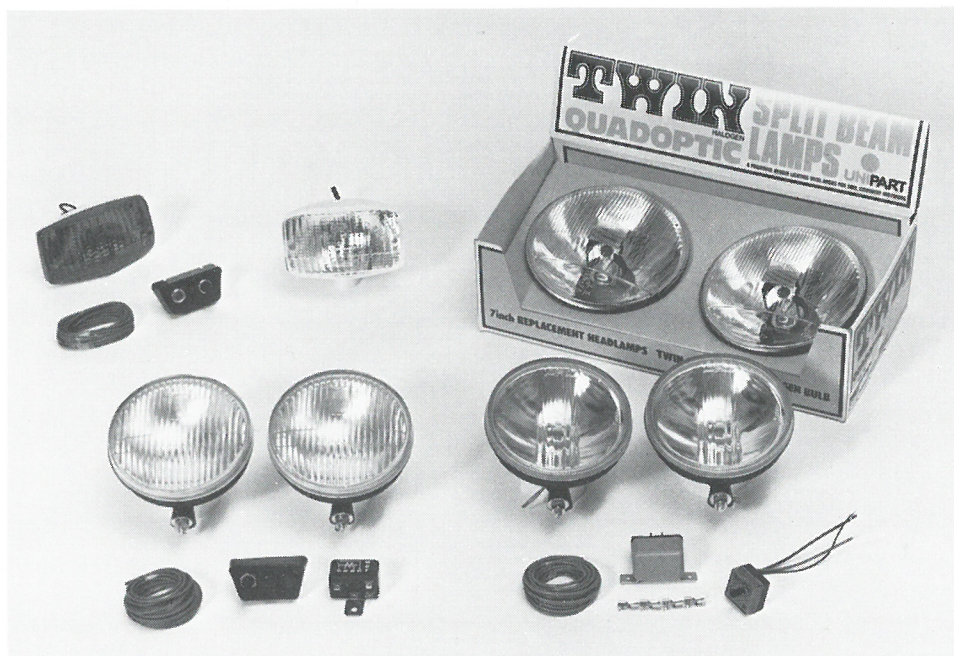

Halogenindsatse og hjælpelygter

HALOGENINDSATSE

Runde 7" indsatse til
belgisk samlede vogne:
T 10-51 (sæt)

Runde 7" indsatse
uden parkeringslampe
til engelsk samlede
vogne:

GAL 182 (sæt)

Runde 7" indsatse
med parkeringslampe
til engelsk samlede
vogne:

GAL 183 (sæt)

Indsatse til belgisk
samlede Allegro:
NPN 1557

Indsatse til engelsk
samlede Allegro:
NPN 1555

Princess yderste sæt
NPN 10-13

Princess inderste sæt
T 10-12

UNIVERSELLE HJÆLPELYGTER

Halogen fjernprojek-
tører, komplet sæt:
T 1-5

Halogen tågelygter,
komplet sæt:
T 1-6

Baklygter
NPN 1-3

GAL 118 (indbygning)

Tågebaglygter:

T 1-4 (komplet sæt)

GAL 157 (indbygning)

Læselampe:

GAL 131