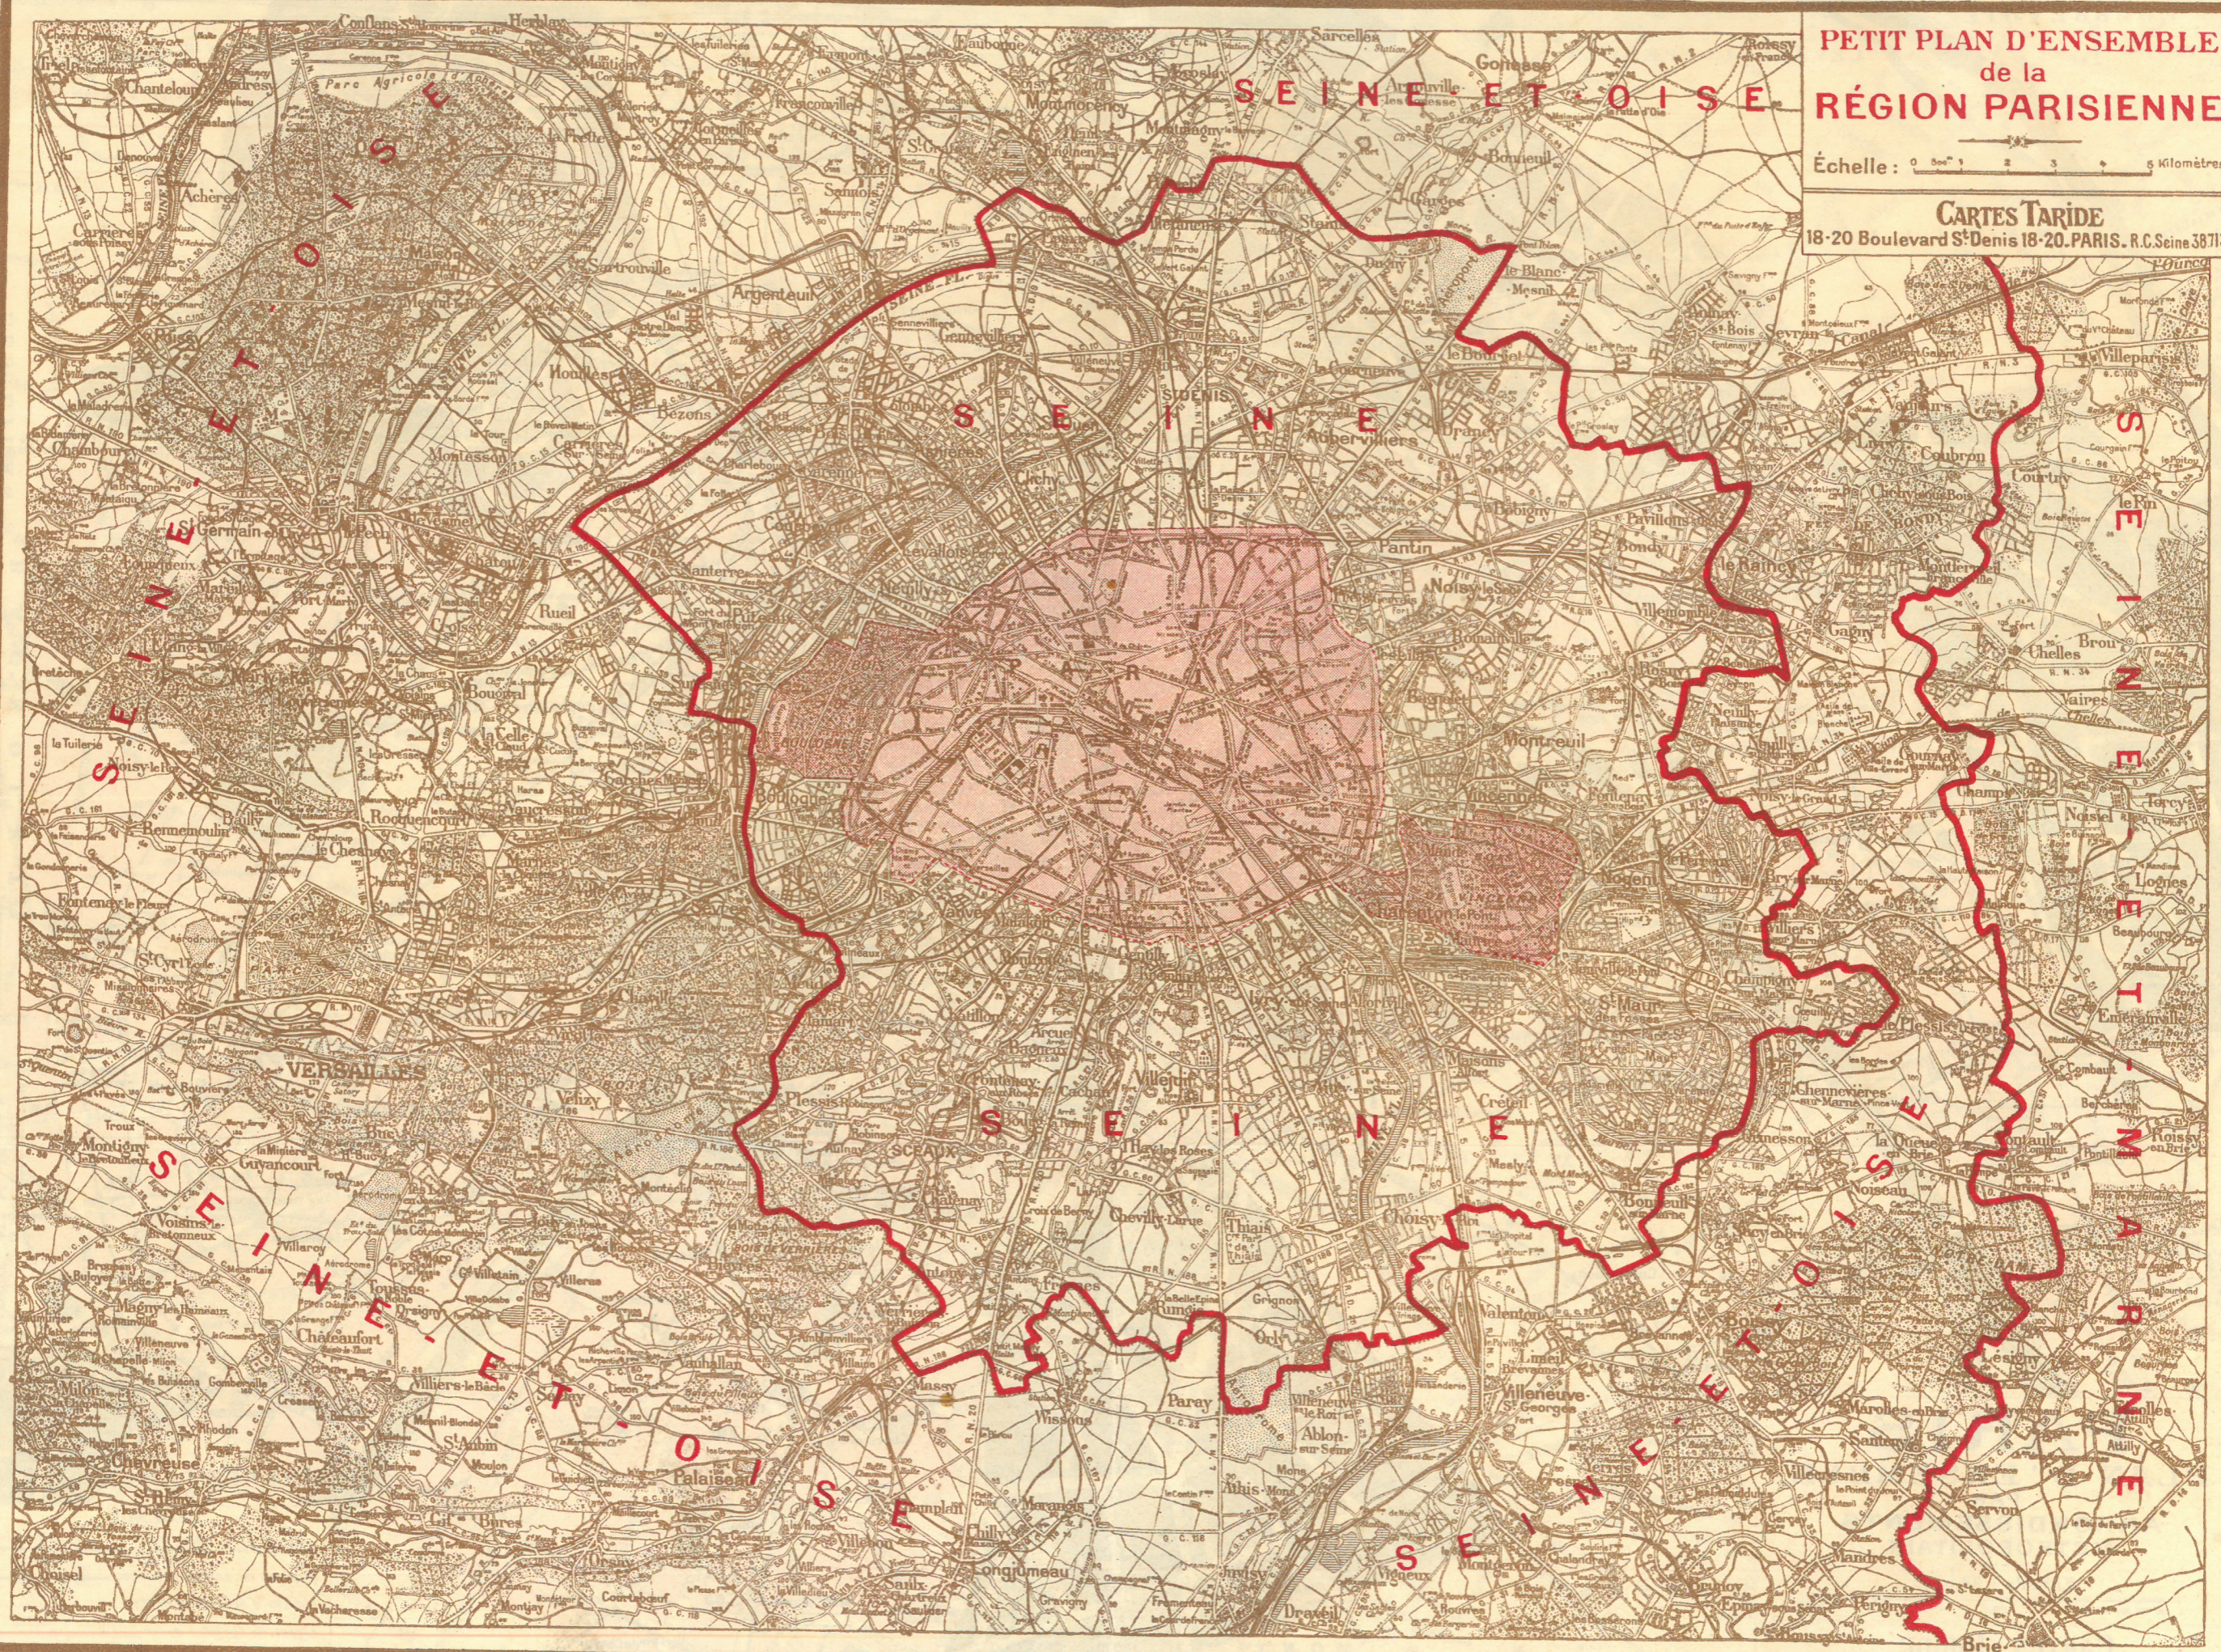

**PARIS**  
**PLAN D'ENSEMBLE**  
 PAR  
**ARRONDISSEMENTS**  
**MÉTROPOLITAIN**

Echelle : 33.000°

**CARTES TARIDE**  
 18 - 20, Boulevard St Denis - PARIS.

R.C. Seine 38.713

**LÉGENDE**

Métropolitain en exploitation — en construction  
 Stations — Stations  
 Stations de correspondances — Stations  
 Limites d'Arrondissements —  
 Lignes de Chemins de fer — Stations Tunnel  
 Principaux monuments — Eglises — Mairies

PETIT PLAN D'ENSEMBLE  
de la  
RÉGION PARISIENNE

Échelle : 0 1 2 3 4 5 Kilomètres

CARTES TARIDE  
18-20 Boulevard St-Denis 18-20. PARIS. R.C. Seine 38713

Brie-Comte-Robert